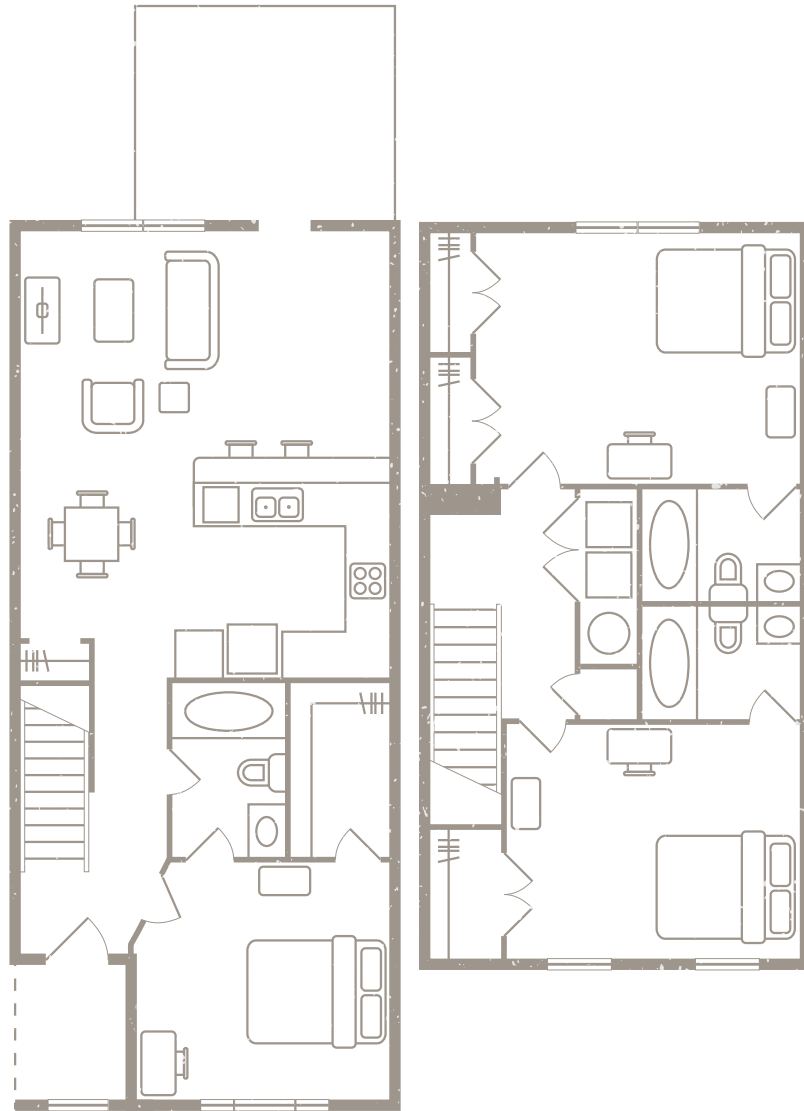

3 BEDROOM, 3 BATH COTTAGE

FAIRVIEW

p: 850-391-7515  redpoint-tallahassee.com

3 BEDROOM, 3 BATH COTTAGE

BIRCHMORE

p: 850-391-7515

 redpoint-tallahassee.com